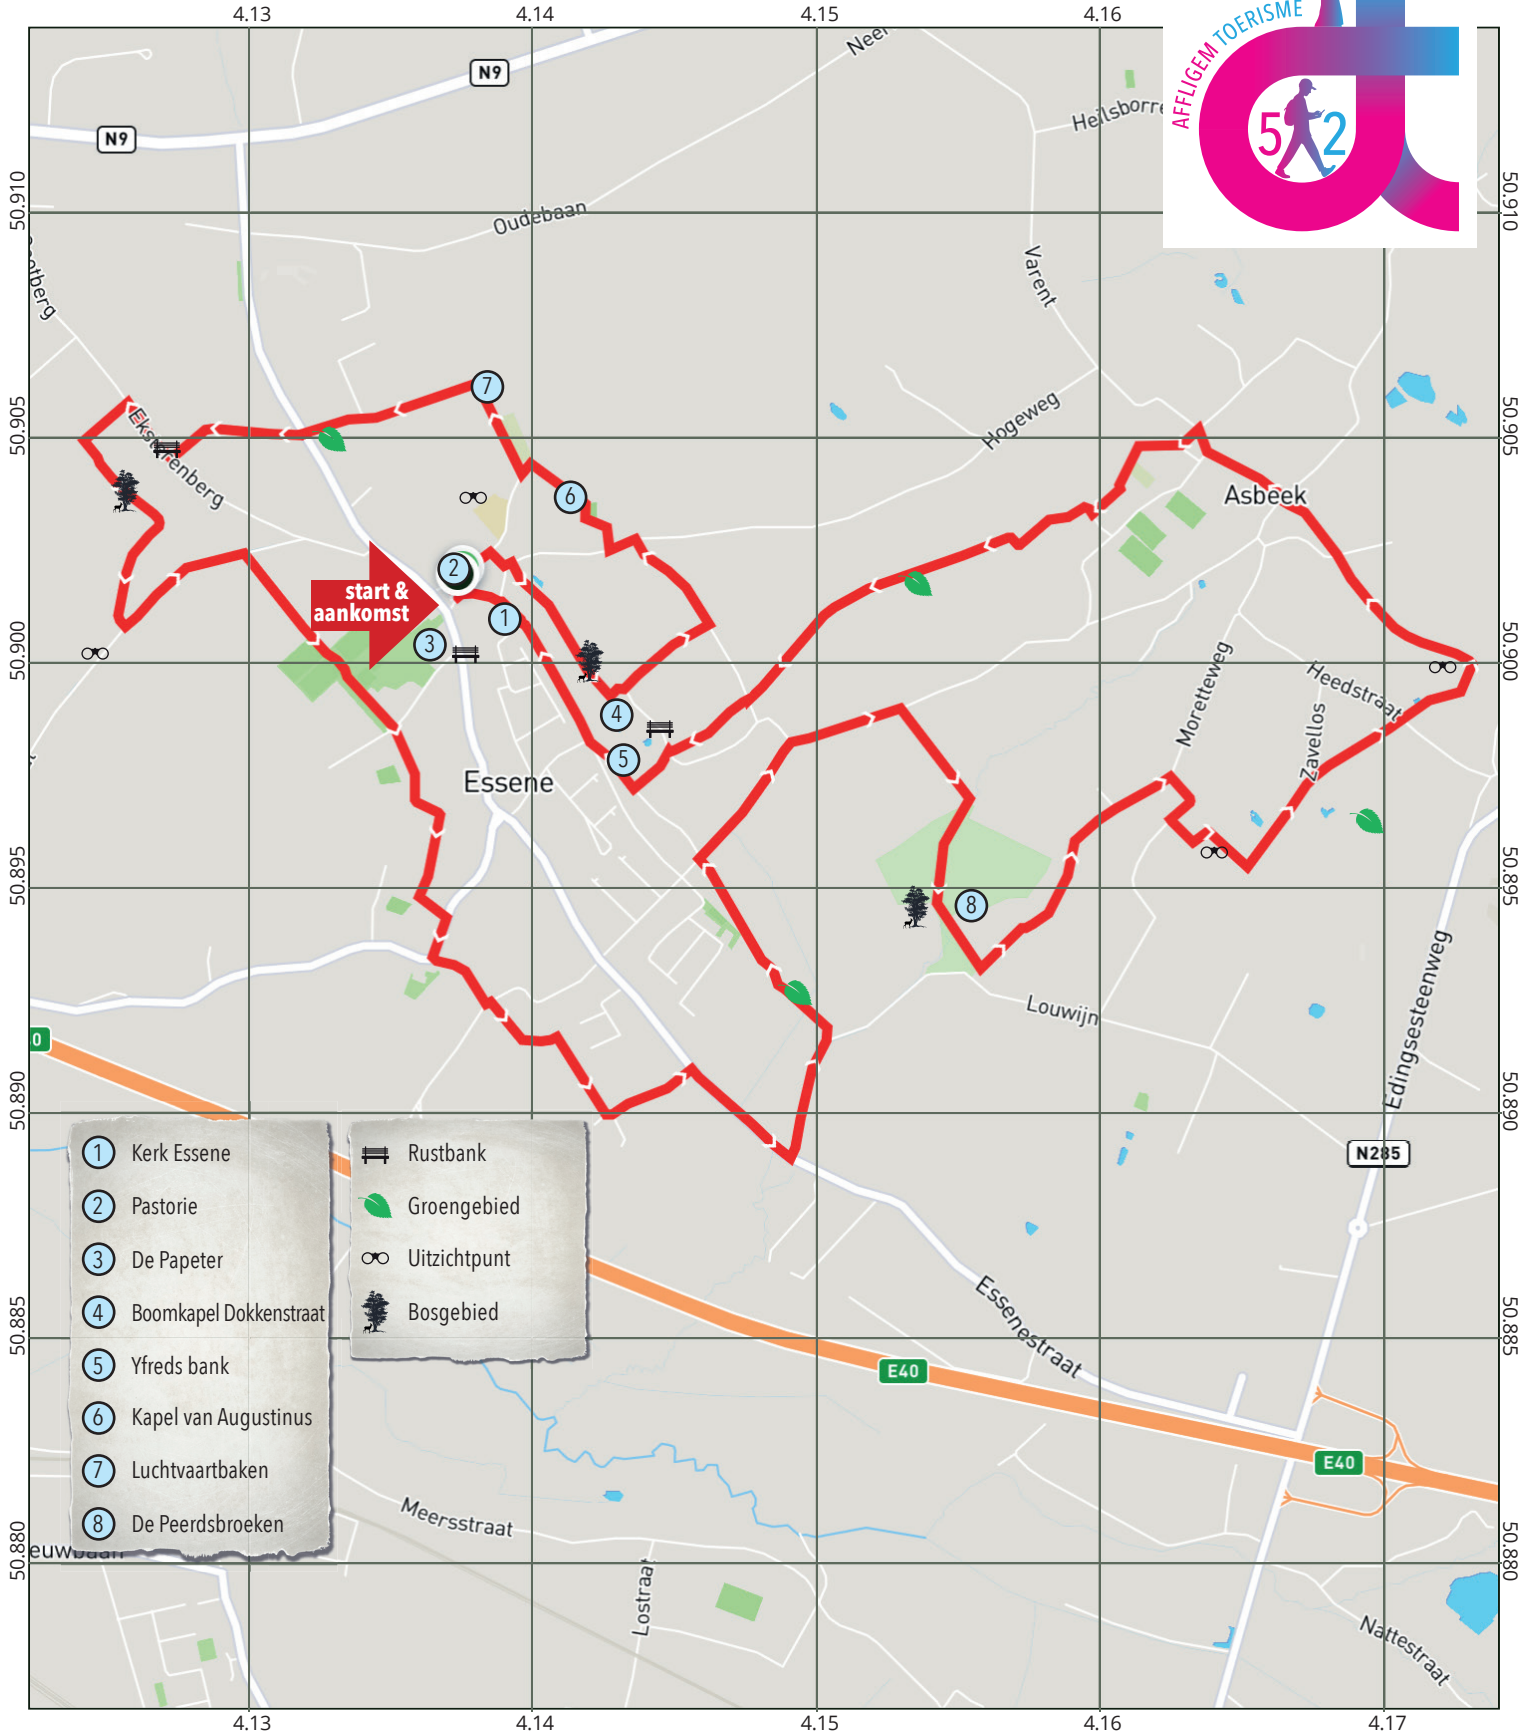

YFREDS WANDELING

1.5°E
20-2-2023